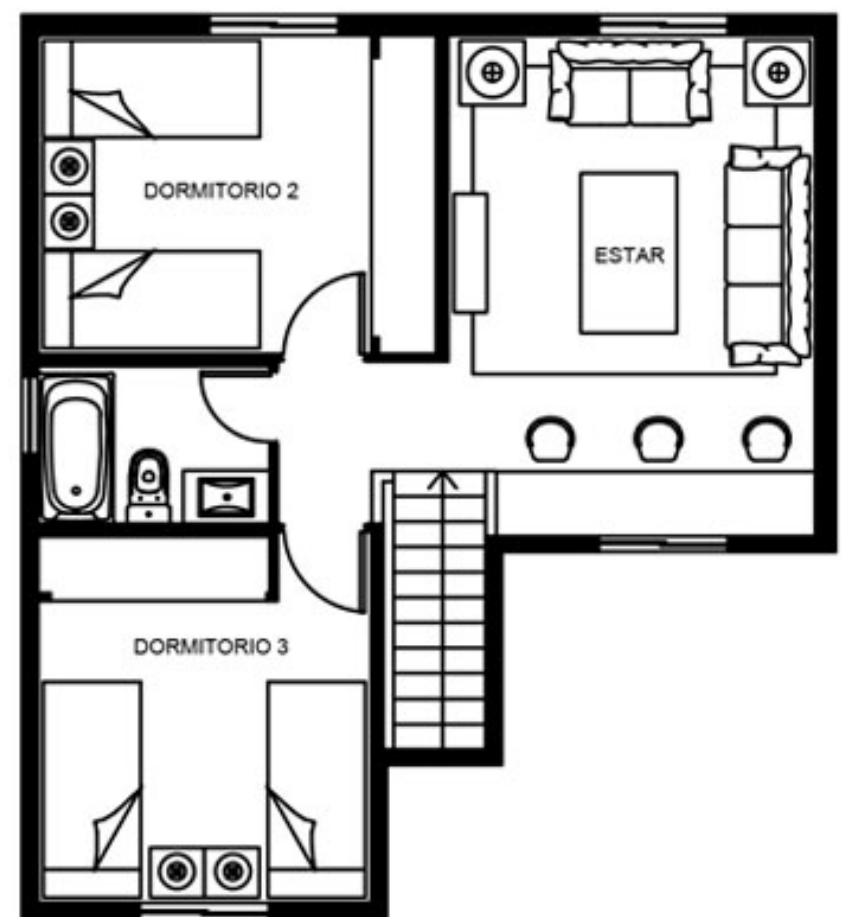

ESPACIOS ARMÓNICOS PENSADOS PARA LO QUE NECESITES

LA COMODIDAD QUE TU FAMILIA MERECE

2 dormitorios con amplios y cómodos closets
+ dormitorio de servicio con baño.

AMBIENTES BIEN DISTRIBUIDOS

Bella cocina amoblada con cubierta de granito.

EL EQUILIBRIO PRESENTE EN CADA ESPACIO

TIPOLOGÍAS

CASA TIPO RMW CON WALK IN CLOSET

139 m² útiles

4 dormitorios

4 baños

CASA TIPO RAME CON ESCRITORIO

136 m² útiles

4 dormitorios

4 baños

TIPOLOGÍAS

CASA TIPO RAMW CON WALK IN CLOSET

136 m² útiles

4 dormitorios

4 baños

ENACO