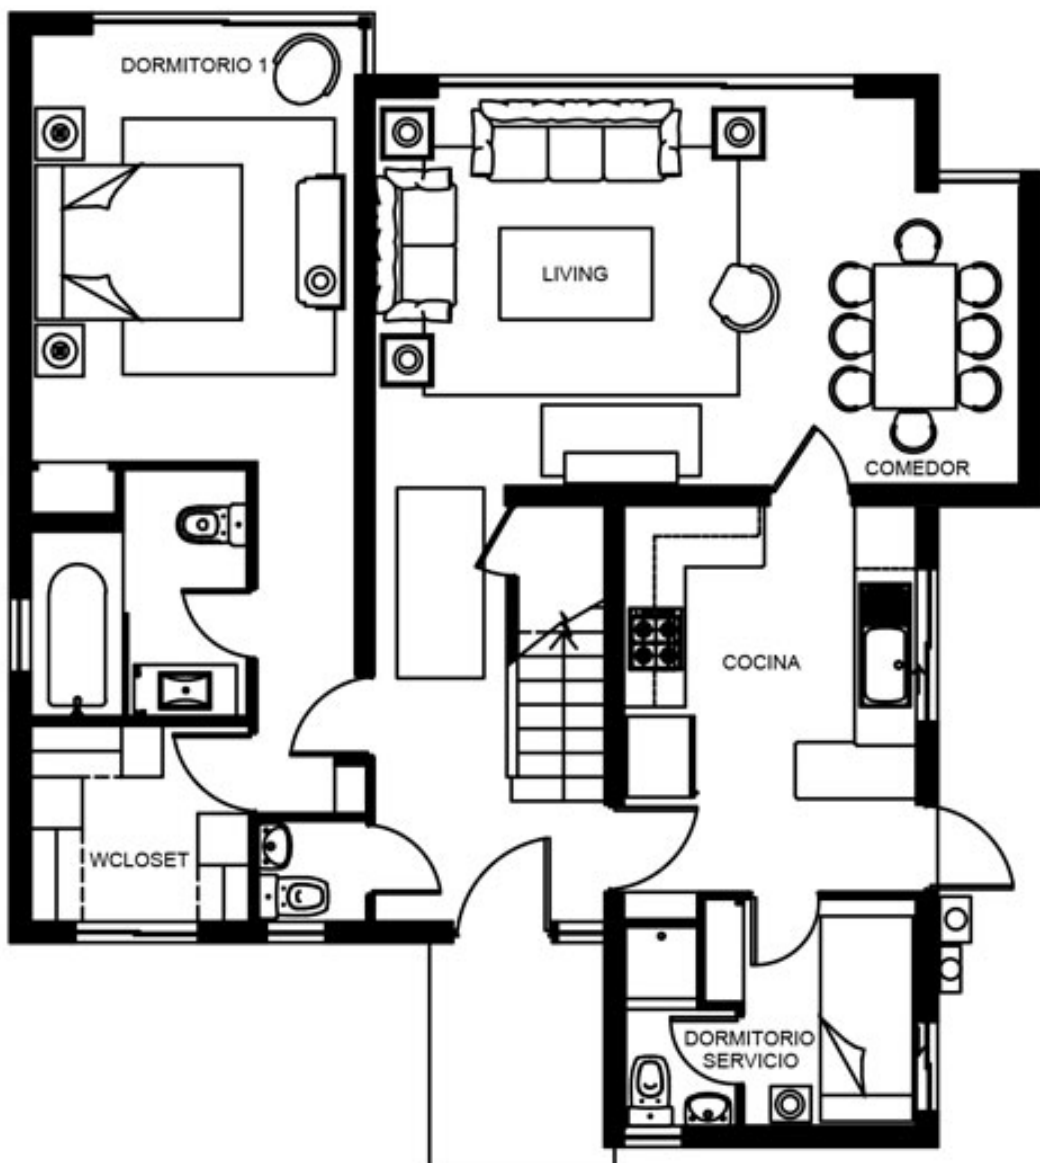

LA VIDA AL AIRE LIBRE
QUE MERECE

BARRIO ALPINO
LA DEHESA

BARRIO ALPINO ES UN EXCELENTE LUGAR PARA COMPARTIR EN FAMILIA

BELLOS ESPACIOS DISEÑADOS PARA DESCANSAR Y DISFRUTAR

Dormitorio principal en suite con walk in closet.

ESPACIOS ARMÓNICOS PENSADOS PARA LO QUE NECESITES

LA COMODIDAD QUE TU FAMILIA MERECE

2 dormitorios con amplios y cómodos closets
+ dormitorio de servicio con baño.

AMBIENTES BIEN DISTRIBUIDOS

Bella cocina amoblada con cubierta de granito.

EL EQUILIBRIO PRESENTE EN CADA ESPACIO

TIPOLOGÍAS

CASA TIPO RMW CON WALK IN CLOSET

139 m² útiles

4 dormitorios

4 baños

CASA TIPO RAME CON ESCRITORIO

136 m² útiles

4 dormitorios

4 baños

TIPOLOGÍAS

CASA TIPO RAMW CON WALK IN CLOSET

136 m² útiles

4 dormitorios

4 baños

ENACO