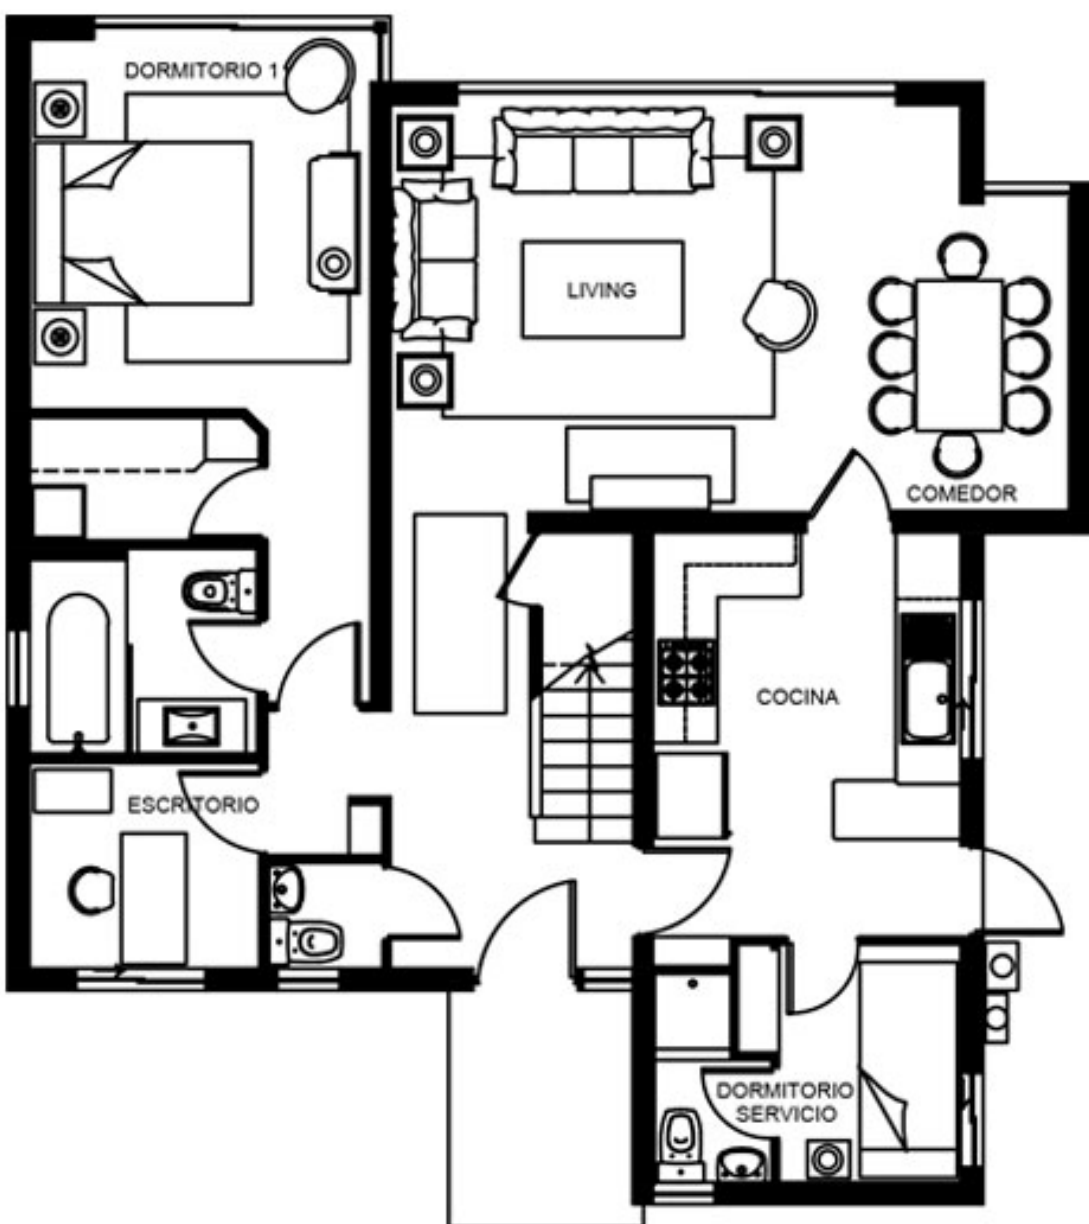

LA VIDA AL AIRE LIBRE
QUE MERECE

BARRIO ALPINO
LA DEHESA

BARRIO ALPINO ES UN EXCELENTE LUGAR PARA COMPARTIR EN FAMILIA

BELLOS ESPACIOS DISEÑADOS PARA DESCANSAR Y DISFRUTAR

Dormitorio principal en suite con walk in closet.

ESPACIOS ARMÓNICOS PENSADOS PARA LO QUE NECESITES

LA COMODIDAD QUE TU FAMILIA MERECE

2 dormitorios con amplios y cómodos closets
+ dormitorio de servicio con baño.

AMBIENTES BIEN DISTRIBUIDOS

Bella cocina amoblada con cubierta de granito.

EL EQUILIBRIO PRESENTE EN CADA ESPACIO

TIPOLOGÍAS

CASA TIPO RMW CON WALK IN CLOSET

139 m² útiles

4 dormitorios

4 baños

CASA TIPO RAME CON ESCRITORIO

136 m² útiles

4 dormitorios

4 baños

TIPOLOGÍAS

CASA TIPO RAMW CON WALK IN CLOSET

136 m² útiles

4 dormitorios

4 baños

ENACO