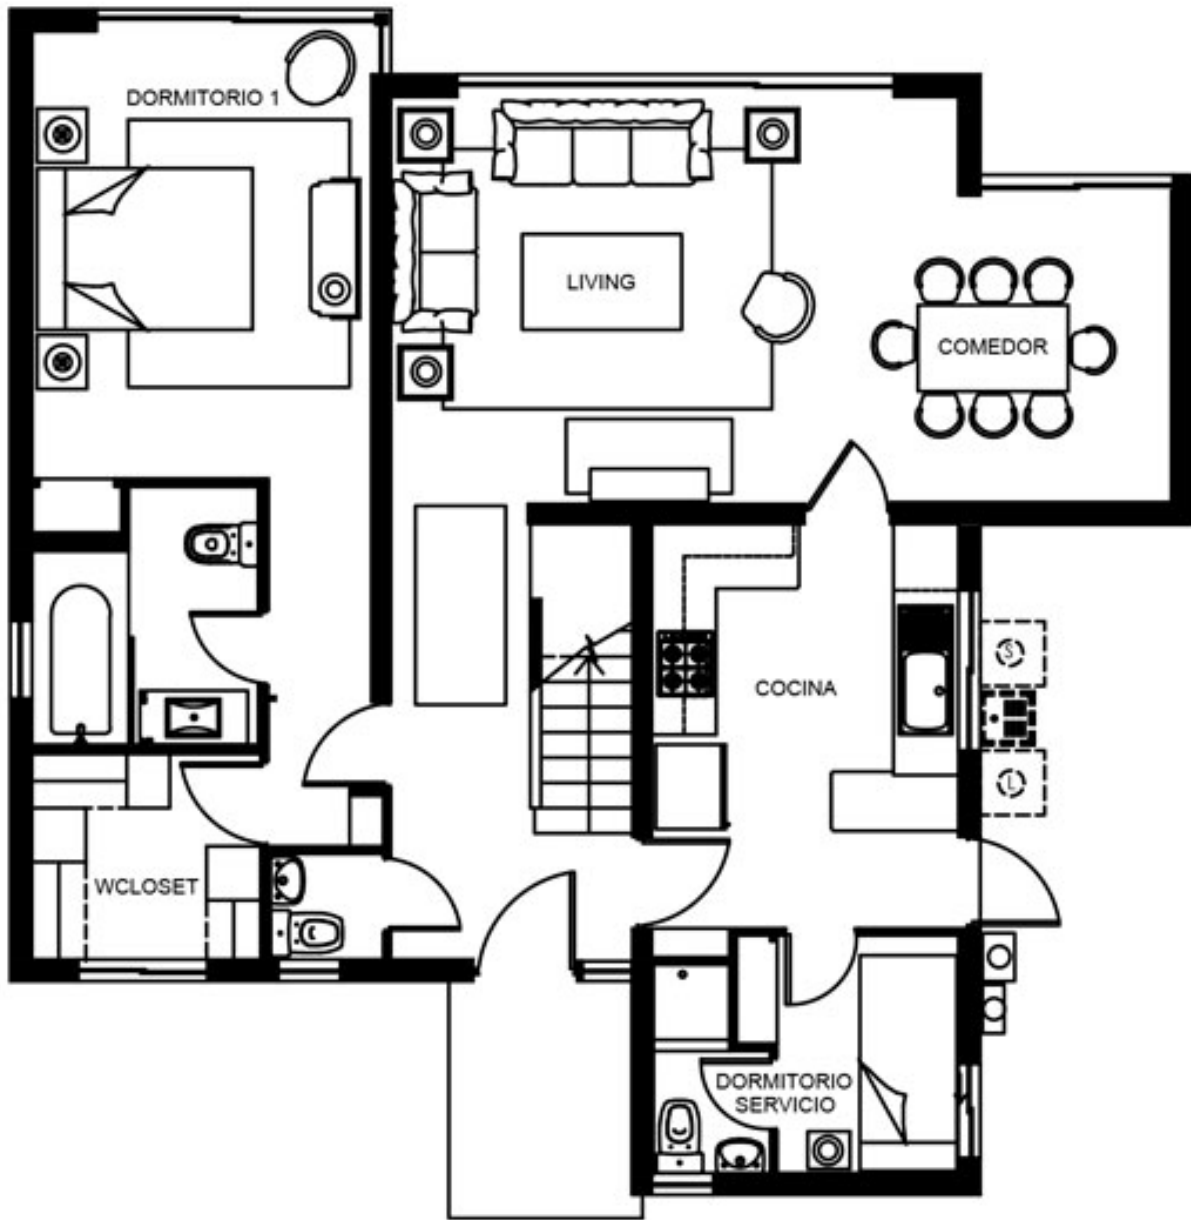

LA VIDA AL AIRE LIBRE
QUE MERECE

BARRIO ALPINO
LA DEHESA

BARRIO ALPINO ES UN EXCELENTE LUGAR PARA COMPARTIR EN FAMILIA

BELLOS ESPACIOS DISEÑADOS PARA DESCANSAR Y DISFRUTAR

Dormitorio principal en suite con walk in closet.

ESPACIOS ARMÓNICOS PENSADOS PARA LO QUE NECESITES

LA COMODIDAD QUE TU FAMILIA MERECE

2 dormitorios con amplios y cómodos closets
+ dormitorio de servicio con baño.

AMBIENTES BIEN DISTRIBUIDOS

Bella cocina amoblada con cubierta de granito.

EL EQUILIBRIO PRESENTE EN CADA ESPACIO

TIPOLOGÍAS

CASA TIPO RMW CON WALK IN CLOSET

139 m² útiles

4 dormitorios

4 baños

CASA TIPO RAME CON ESCRITORIO

136 m² útiles

4 dormitorios

4 baños

TIPOLOGÍAS

CASA TIPO RAMW CON WALK IN CLOSET

136 m² útiles

4 dormitorios

4 baños

ENACO