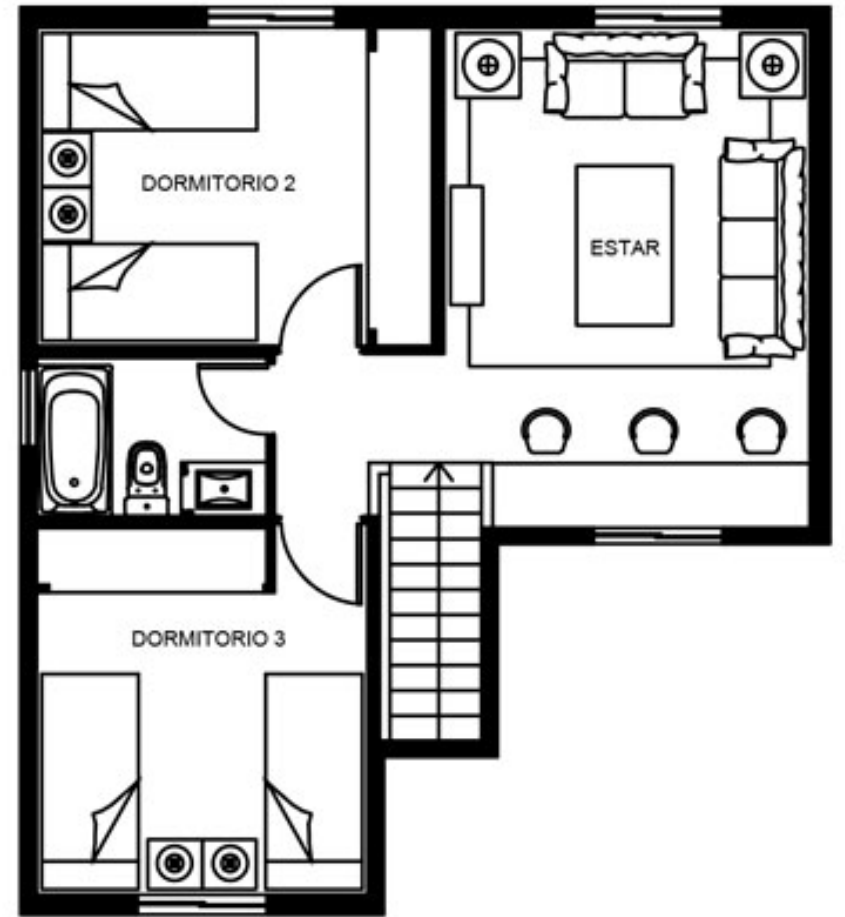

ESPACIOS ARMÓNICOS PENSADOS PARA LO QUE NECESITES

LA COMODIDAD QUE TU FAMILIA MERECE

2 dormitorios con amplios y cómodos closets
+ dormitorio de servicio con baño.

AMBIENTES BIEN DISTRIBUIDOS

Bella cocina amoblada con cubierta de granito.

EL EQUILIBRIO PRESENTE EN CADA ESPACIO

TIPOLOGÍAS

CASA TIPO RMW CON WALK IN CLOSET

139 m² útiles

4 dormitorios

4 baños

CASA TIPO RAME CON ESCRITORIO

136 m² útiles

4 dormitorios

4 baños

TIPOLOGÍAS

CASA TIPO RAMW CON WALK IN CLOSET

136 m² útiles

4 dormitorios

4 baños

ENACO