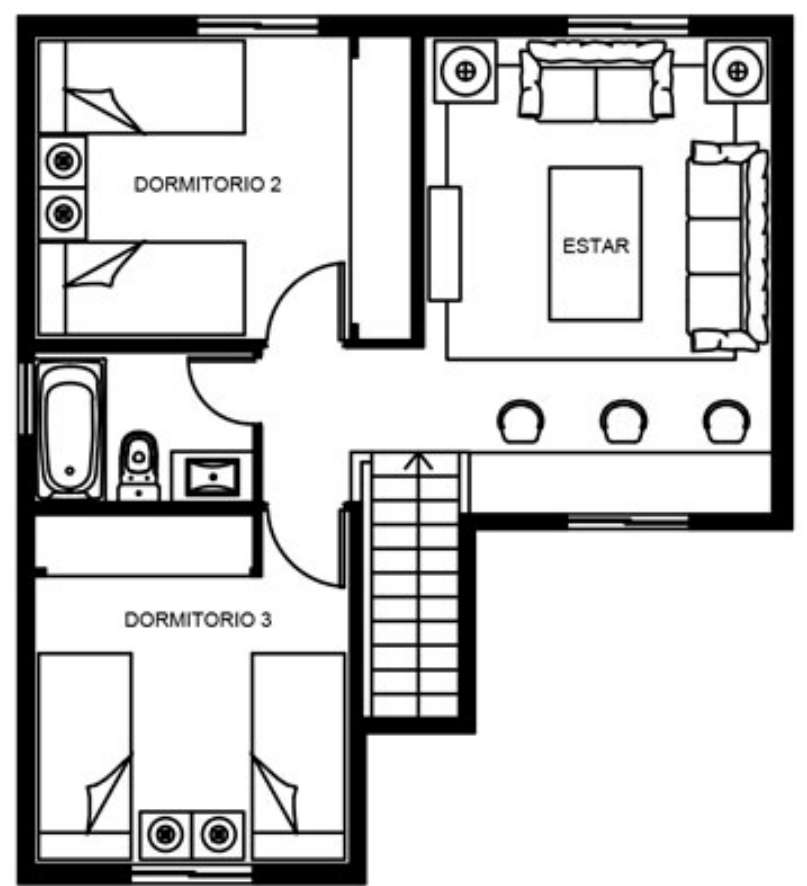

ESPACIOS ARMÓNICOS PENSADOS PARA LO QUE NECESITES

LA COMODIDAD QUE TU FAMILIA MERECE

2 dormitorios con amplios y cómodos closets
+ dormitorio de servicio con baño.

AMBIENTES BIEN DISTRIBUIDOS

Bella cocina amoblada con cubierta de granito.

EL EQUILIBRIO PRESENTE EN CADA ESPACIO

TIPOLOGÍAS

CASA TIPO RMW CON WALK IN CLOSET

139 m² útiles

4 dormitorios

4 baños

CASA TIPO RAME CON ESCRITORIO

136 m² útiles

4 dormitorios

4 baños

TIPOLOGÍAS

CASA TIPO RAMW CON WALK IN CLOSET

136 m² útiles

4 dormitorios

4 baños

ENACO